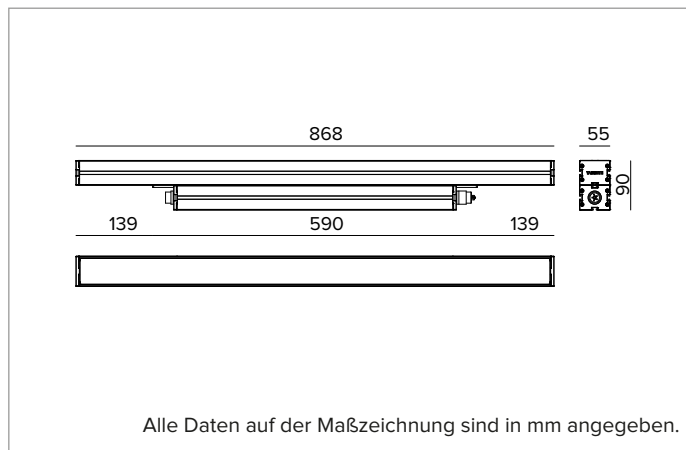

E0533GRH840ELBA | JEDI NOVA 55 Strahler

Linearer ausrichtbarer LED-Einbaustrahler

	4000K	H(m)	D1(m)	D2(m)	E _{max} (lx)
	Ra80	17°	74°		
	Fixture Power	34W	1	0.30	1.51 6519
	Source Flux	5754lm	2	0.61	3.01 1630
	Fixture Flux	3441lm	3	0.91	4.52 724
	Efficacy	100lm/W	4	1.21	6.02 407
TS2088	I _{max} =1133cd/klm	I _{max}	5	1.52	7.53 261

Optik: HYBRID

Abstrahlwinkel: GRZ 20°x75°

Optische Effizienz: 60%

Leuchten-Lichtstrom: 3441lm

Lichtausbeute: 100lm/W

Fotobiologische Sicherheit: Risikogruppe 1 (RG 1 = geringes Risiko)

MECHANISCHE MERKMALE

Gehäuse aus eloxiertem extrudiertem Aluminium 15µ. Flache Abdeckung aus 5mm dickem extra klarem Glas. Gehäuse, dessen Ausrichtung gegenüber der Installationsfläche durch zusätzliche Halterungen variiert werden kann.